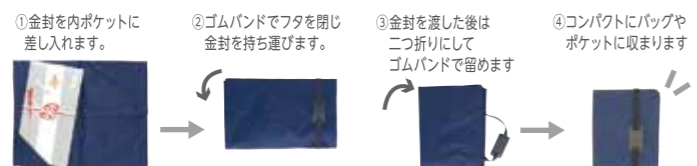

MODERN  
STYLE  
—  
Moderno

BRILLANT  
STYLE  
—  
Brillant

金封を渡した後、二つ折りに出来るので  
バッグやポケットにコンパクトに収納できる優れものです。

コンパクトふくさ (二つ折りタイプ) ¥1,500 (税抜き)

SFM 01-01	コーラル	4571312750014	慶事用
SFM 01-02	マゼンタ	4571312750021	慶事用
SFM 01-03	ブルーグリーン	4571312750038	慶事用
SFM 01-04	ピンクベージュ	4571312750045	慶事用
SFM 01-05	ドットネイビー	4571312750052	慶事用
SFM 01-06	ドットブラック	4571312750069	慶事用
SFM 01-07	チェッカー	4571312750076	慶弔両用
SFM 01-08	カモフラ	4571312750083	慶弔両用

・サイズ (PKG): 約 W105×D17×H157 mm  
 ・サイズ (本体): 約 W105×D10×H125 mm (W205×D5×H125 mm)  
 ・出荷単位: 10・生地 (表・裏): ポリエステル 100%

商品説明動画  
etc. はこちら

【ご使用方法】

バイカラーのサテンに小さなタッセルがポイント。  
シンプルなデザインの金封ふくさです。

ミニタッセルふくさ (スリット型) ¥1,800 (税抜き)