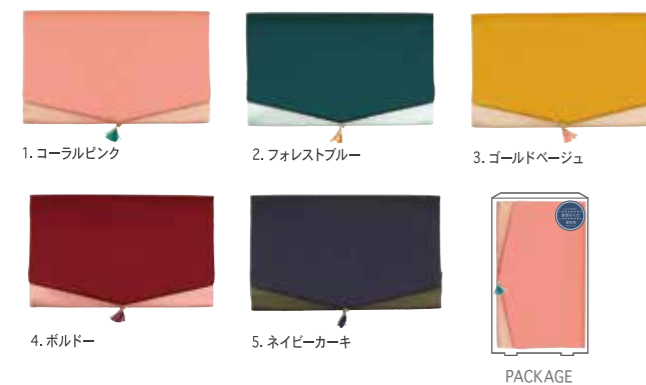

MODERN  
STYLE  
—  
Moderno

BRILLANT  
STYLE  
—  
Brillant

金封を渡した後、二つ折りに出来るので  
バッグやポケットにコンパクトに収納できる優れものです。

コンパクトふくさ (二つ折りタイプ) ¥1,500 (税抜き)

SFM 01-01	コーラル	4571312750014	慶事用
SFM 01-02	マゼンタ	4571312750021	慶事用
SFM 01-03	ブルーグリーン	4571312750038	慶事用
SFM 01-04	ピンクベージュ	4571312750045	慶事用
SFM 01-05	ドットネイビー	4571312750052	慶事用
SFM 01-06	ドットブラック	4571312750069	慶事用
SFM 01-07	チェッカー	4571312750076	慶弔両用
SFM 01-08	カモフラ	4571312750083	慶弔両用

・サイズ (PKG): 約 W105×D17×H157 mm  
 ・サイズ (本体): 約 W105×D10×H125 mm (W205×D5×H125 mm)  
 ・出荷単位: 10・生地 (表・裏): ポリエステル 100%

商品説明動画  
etc. はこちら

【ご使用方法】

バイカラーのサテンに小さなタッセルがポイント。  
シンプルなデザインの金封ふくさです。

ミニタッセルふくさ (スリット型) ¥1,800 (税抜き)

SFM 02-01	コーラルピンク	4571312750090	慶事用
SFM 02-02	フォレストブルー	4571312750106	慶事用
SFM 02-03	ゴールドベージュ	4571312750113	慶事用
SFM 02-04	ボルドー	4571312750120	慶事用
SFM 02-05	ネイビーカーキ	4571312750137	慶事用

・サイズ (PKG): 約 W130×D17×H210 mm  
 ・サイズ (本体): 約 W200×D10×H125 mm  
 ・出荷単位: 10・生地 (表): ポリエステル 100% (裏): レーヨン 100%

・サイズ (PKG): 約 W105×D17×H157 mm  
 ・サイズ (本体): 約 W105×D10×H125 mm (W205×D5×H125 mm)  
 ・出荷単位: 5・生地 (表・裏): ポリエステル 100%

金封の晴れやかさ・華やかさをイメージしたふくさです。  
水引きのモチーフがハレの日にふさわしい  
華やかなふくさです。

ハレの日ふくさ ¥2,000 (税抜き)

SFB 09-01	桃あかね	4571312751387	慶事用
SFB 09-02	空色牡丹	4571312751394	慶事用
SFB 09-03	金藍	4571312751400	慶事用
SFB 09-04	黒紅	4571312751417	慶事用