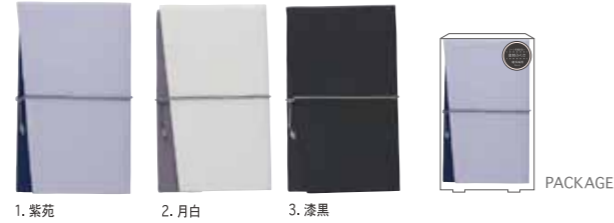

京都の組紐の先に小さな水晶とアメジストのビーズをあしらいました。水晶やアメジストは邪気を払い、心を落ち着けるとも言われています。慶弔両用・ジェンダーレス・エージレス仕様です。

水晶ビーズ付ふくさ ¥2,200 (税抜き)

| | | | |
|-----------|----|---------------|------|
| SFN 08-01 | 紫苑 | 4571312751486 | 慶弔両用 |
| SFN 08-02 | 月白 | 4571312751493 | 慶弔両用 |
| SFN 08-03 | 漆黒 | 4571312751509 | 慶弔両用 |

- ・サイズ (PKG): 約 W130×D17×H210 mm
- ・サイズ (本体): 約 W200×D10×H125 mm
- ・出荷単位: 5・生地 (表): ポリエステル100% (裏): レーヨン100%

ふくさと念珠入れの箱入りギフトセットです。新社会人へのギフトにも最適です。

Lady's

Men's

礼飾セット (Lady's) ¥3,500 (税抜き)

| | | | |
|-----------|------|---------------|------|
| SFG 01-01 | ブラック | 4571312751547 | 慶弔両用 |
|-----------|------|---------------|------|

- ・サイズ (PKG): 約 W255×D20×H285 mm
- ・サイズ (本体/ふくさ): 約 W200×D10×H125 mm
- ・サイズ (本体/念珠入れ): 約 W170×D10×H110 mm
- ・出荷単位: 5・生地 (表): ポリエステル100% (裏): ポリエステル100%

礼飾セット (Men's) ¥3,800 (税抜き)

| | | | |
|-----------|------|---------------|------|
| SFG 02-01 | ブラック | 4571312751554 | 慶弔両用 |
|-----------|------|---------------|------|

- ・サイズ (本体): 約 W230×H270 mm
- ・出荷単位: 2・生地 (表): ポリエステル100% (裏): ポリエステル100%

※これらの商品は金封付きではありません。

STYLE fukusa

HANDSOME
STYLE
—
Knight

オリジナルメンズ用ふくさとオリジナル慶弔用金封・シンプルな弔弔用金封をセットにしました

1. ボーダー/ブラック

2. ボーダー/ネイビー

1. ストライプ/ブラック