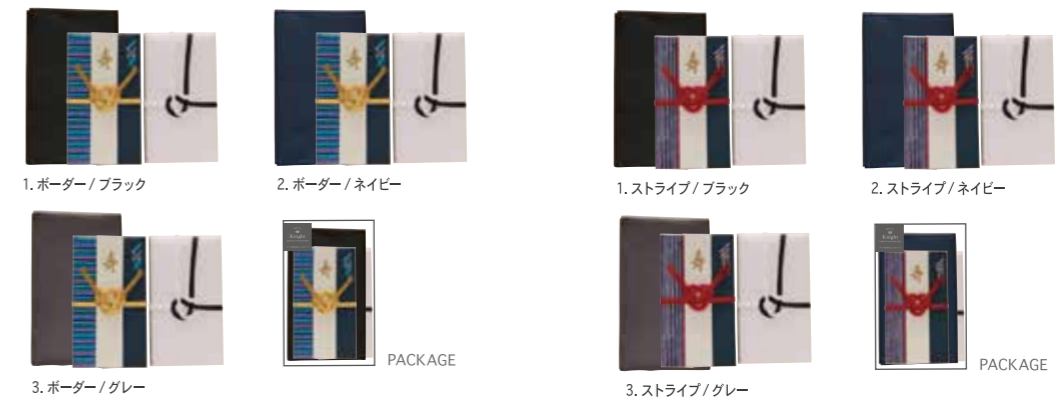

- ・サイズ (PKG): 約 W255×D20×H285 mm
- ・サイズ (本体/ふくさ): 約 W200×D10×H125 mm
- ・サイズ (本体/念珠入れ): 約 W170×D10×H110 mm
- ・出荷単位: 5・生地 (表): ポリエステル100% (裏): ポリエステル100%

ひとつあれば便利なサブバッグです。

サブバッグ (フリル) ¥2,800 (税抜き)

| | | | |
|------------|------|---------------|------|
| SFNB 01-01 | ブラック | 4571312750458 | 慶弔両用 |
|------------|------|---------------|------|

- ・サイズ (本体): 約 W230×H270 mm
- ・出荷単位: 2・生地 (表): ポリエステル100% (裏): ポリエステル100%

※これらの商品は金封付きではありません。

STYLE fukusa

HANDSOME
STYLE
—
Knight

オリジナルメンズ用ふくさとオリジナル慶弔用金封・シンプルな弔弔用金封をセットにしました

1. ボーダー/ブラック

2. ボーダー/ネイビー

1. ストライプ/ブラック

2. ストライプ/ネイビー

3. ボーダー/グレー

PACKAGE

3. ストライプ/グレー

PACKAGE

おしゃれなボーダー柄と紺色の和紙をゴールドの水引が引き締めます。

メンズふくさ 金封セット ¥2,500 (税抜き)

| | | | |
|----------|-----------|---------------|------|
| SFK03-01 | ボーダー/ブラック | 4571312751813 | 慶弔両用 |
| SFK03-02 | ボーダー/ネイビー | 4571312751820 | 慶弔両用 |
| SFK03-03 | ボーダー/グレー | 4571312751837 | 慶弔両用 |

- ・サイズ (PKG): 約 W130×D17×H210mm
- ・サイズ (本体): 約 W200×D10×H125mm
- ・出荷単位: 3・生地表: ポリエステル100%・生地裏: レーヨン100%

紺色のストライプ柄と無地の同系色の和紙を赤い水引が引き締めます。

メンズふくさ 金封セット ¥2,500 (税抜き)

| | | | |
|----------|------------|---------------|------|
| SFK04-01 | ストライプ/ブラック | 4571312751844 | 慶弔両用 |
| SFK04-02 | ストライプ/ネイビー | 4571312751851 | 慶弔両用 |
| SFK04-03 | ストライプ/グレー | 4571312751868 | 慶弔両用 |