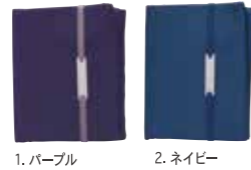

BLACK FORMAL  
STYLE  
—  
Noir

コンパクトふくさの慶弔両用タイプです。マットシルバーのプレートがポイントのシンプルで上質、エイジレス・ジェンダーレス仕様。金封を渡した後、二つ折りに出来るのでバッグやポケットにコンパクトに収納できる優れものです。

コンパクトふくさ(ノワール) ¥1,800 (税抜き)

|           |      |               |      |
|-----------|------|---------------|------|
| SFN 07-01 | パープル | 4571312751448 | 慶弔両用 |
| SFN 07-02 | ネイビー | 4571312751455 | 慶弔両用 |
| SFN 07-03 | グレー  | 4571312751462 | 慶弔両用 |
| SFN 07-04 | ブラック | 4571312751479 | 慶弔両用 |

・サイズ (PKG): 約 W105×D17×H157 mm  
 ・サイズ (本体): 約 W105×D10×H125 mm (W205×D5×H125 mm)  
 ・出荷単位: 5・生地 (表・裏): ポリエステル 100%

商品説明動画  
etc. はこちら

シンプルな格子生地にエンブレムがさりげなくあしらわれたメンズ用ふくさです。大判なのでボリュームがある水引や金封を保護してくれます。

1. ブラック

・サイズ (PKG): 約 W130×D17×H210 mm  
 ・サイズ (本体): 約 W200×D10×H125 mm  
 ・出荷単位: 5・生地 (表): ポリエステル 100% (裏): レーヨン 100%

※これらの商品は金封付きではありません。

ブラックパールモチーフが上品で女性らしいブラックふくさです。

ふくれ織りふくさ(スリット型) ¥1,800 (税抜き)

SFN 01-01 ブラック 4571312750373 慶弔両用  
 ・サイズ (PKG): 約 W130×D17×H210 mm  
 ・サイズ (本体): 約 W200×D10×H125 mm  
 ・出荷単位: 7・生地 (表): ポリエステル 100% (裏): ポリエステル 100%