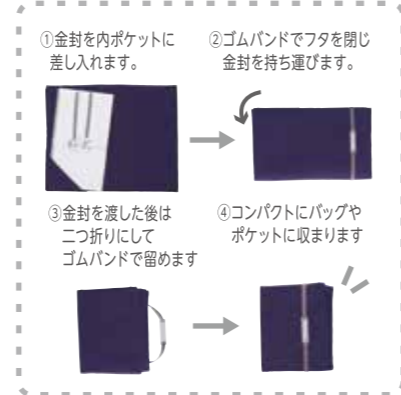

BLACK FORMAL  
STYLE  
—  
Noir

コンパクトふくさの慶弔両用タイプです。マットシルバーのプレートがポイントのシンプルで上質、エイジレス・ジェンダーレス仕様。金封を渡した後、二つ折りに出来るのでバッグやポケットにコンパクトに収納できる優れものです。

コンパクトふくさ(ノワール) ¥1,800 (税抜き)

|           |      |               |      |
|-----------|------|---------------|------|
| SFN 07-01 | パープル | 4571312751448 | 慶弔両用 |
| SFN 07-02 | ネイビー | 4571312751455 | 慶弔両用 |
| SFN 07-03 | グレー  | 4571312751462 | 慶弔両用 |
| SFN 07-04 | ブラック | 4571312751479 | 慶弔両用 |

・サイズ (PKG): 約 W105×D17×H157 mm  
 ・サイズ (本体): 約 W105×D10×H125 mm (W205×D5×H125 mm)  
 ・出荷単位: 5・生地 (表・裏): ポリエステル 100%

商品説明動画  
etc. はこちら

シンプルな格子生地にエンブレムがさりげなくあしらわれたメンズ用ふくさです。大判なのでボリュームがある水引や金封を保護してくれます。

1. ブラック

・サイズ (PKG): 約 W130×D17×H210 mm  
 ・サイズ (本体): 約 W200×D10×H125 mm  
 ・出荷単位: 5・生地 (表): ポリエステル 100% (裏): レーヨン 100%

※これらの商品は金封付きではありません。

ブラックパールモチーフが上品で女性らしいブラックふくさです。

ふくれ織りふくさ(スリット型) ¥1,800 (税抜き)

SFN 01-01 ブラック 4571312750373 慶弔両用  
 ・サイズ (PKG): 約 W130×D17×H210 mm  
 ・サイズ (本体): 約 W200×D10×H125 mm  
 ・出荷単位: 7・生地 (表): ポリエステル 100% (裏): ポリエステル 100%

ドット地模様生地にビジュール付き。リボンを添えた大人可愛いオールブラックのふくさです。

ビジュールリボンふくさ ¥2,350 (税抜き)

SFN 10-01 ブラック 4571312751523 慶弔両用  
 ・サイズ (PKG): 約 W130×D17×H210 mm  
 ・サイズ (本体): 約 W200×D10×H125 mm  
 ・出荷単位: 5・生地 (表): ポリエステル 100% (裏): レーヨン 100%