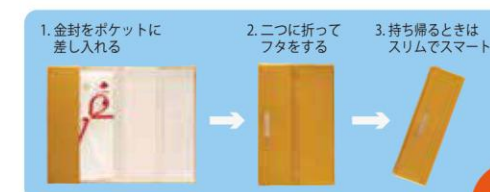

ふくさは古くから
 慶弔行事に金封を持参する際に
 水引のくずれ・シワを防ぐとと同時に
 先方の身になり、喜びも悲しみも共に分かち合うという
 日本特有の礼儀を重んじる儀礼から
 広く用いられてきました。

スタイルふくさでは
 それらの伝統的な文化を重んじながらも
 現代の私たちのスタイルに合った
 さまざまな形状とデザインの
 ふくさをご提案しています

スタイルに合わせて選べる金封ふくさ

STYLE fukusa

メンズライクな
**ハンサムスマート
 ふくさ**
 —
 Knight

今までにないスリム型の金封ふくさです。
 持ち帰る際には男性なら内ポケットに、女性ならクラッチバッグなどに
 スッキリ収まります。開閉はマグネットだからとてもスマートです。

1.ブラック 2.ネイビー 3.ゴールド 4.バーガンディ 5.ピンク PACKAGE

スマートふくさ ¥2,800 (税抜き)

SFK01-01	ブラック	4571312751721	慶弔両用
SFK01-02	ネイビー	4571312751738	慶弔両用
SFK01-03	ゴールド	4571312751745	慶弔両用
SFK01-04	バーガンディ	4571312751752	慶弔両用
SFK01-05	ピンク	4571312751769	慶弔両用

・サイズ (PKG): 約 W65×D17×H210mm
 ・サイズ (本体): 約 W200×D10×H125mm (W200×D20×H60mm)
 ・出荷単位: 3・生地表: ポリエステル100%・生地裏: レーヨン100%

NEW

男性のスーツの内ポケットにスッキリ収まる細身の金封ふくさ
 です。差し込み式で金封の出し入れが素早く簡単にできます。
 外側には名刺などを入れられるポケットつき。

ポケットふくさ ¥2,000 (税抜き)