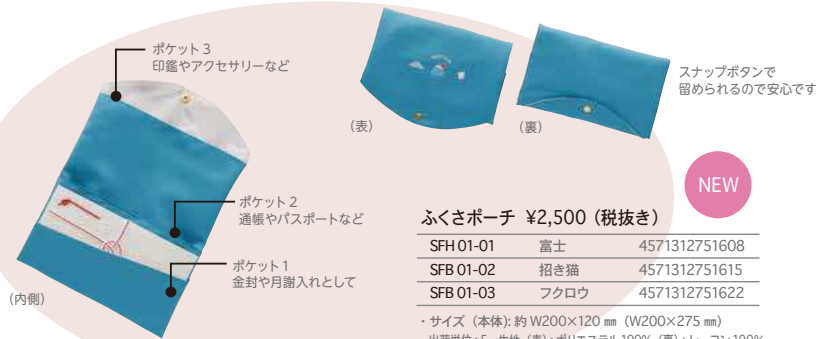

大切な  
日常を包む

JAPAN MADE  
100%  
STYLE fukusa

大切な日常のものを包むというコンセプトでつくられた布小物です  
身近なものだからこそ縁起のいいアイコンたちに  
小さなハッピーを呼び込んでもらいましょう

金封ふくさを普段使いや旅行時にも・・・3つのポケットでたっぷり収納できるふくさポーチです

1. 富士 2. 招き猫 3. フクロウ

ふくさポーチ ¥2,500 (税抜き)

SFH 01-01	富士	4571312751608
SFB 01-02	招き猫	4571312751615
SFB 01-03	フクロウ	4571312751622

・サイズ (本体): 約 W200×120 mm (W200×275 mm)  
・出荷単位: 5・生地 (表): ポリエステル100% (裏): レーヨン100%

※これらの商品は金封付きではありません。

文庫本サイズのブックカバーです

1. 富士 2. 招き猫 3. フクロウ

ブックカバー ¥1,500 (税抜き)

SFH 02-01	富士	4571312751639
SFH 02-02	招き猫	4571312751646
SFH 02-03	フクロウ	4571312751653

・サイズ (本体): 約 W120×180 mm  
・出荷単位: 5・生地 (表): ポリエステル100% (裏): レーヨン100%

NEW

名刺やカードをたっぷり収納できます