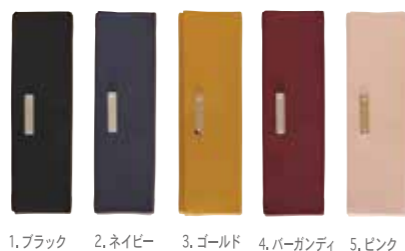

SMART
STYLE
—
Knight

今までにないスリム型の金封ふくさです。持ち帰る際には内ポケットやバッグなどにスッキリ収まります。開閉はマグネットだからとてもスマートです。

1. ブラック 2. ネイビー 3. ゴールド 4. バーガンディ 5. ピンク

スマートふくさ ¥2,800 (税抜き)

| | | | |
|----------|--------|---------------|------|
| SFK01-01 | ブラック | 4571312751721 | 慶弔両用 |
| SFK01-02 | ネイビー | 4571312751738 | 慶弔両用 |
| SFK01-03 | ゴールド | 4571312751745 | 慶弔両用 |
| SFK01-04 | バーガンディ | 4571312751752 | 慶弔両用 |
| SFK01-05 | ピンク | 4571312751769 | 慶弔両用 |

・サイズ (PKG): 約 W65×D17×H210mm
 ・サイズ (本体): 約 W200×D10×H125mm (W200×D20×H60mm)
 ・出荷単位: 3・生地表: ポリエステル100%・生地裏: レーヨン100%

商品説明動画
etc. はこちら

PACKAGE

1. 金封をポケットに差し入れる 2. 二つに折ってフタをする 3. 持ち帰るときはスリムでスマート

MODERN
STYLE
—
Moderno