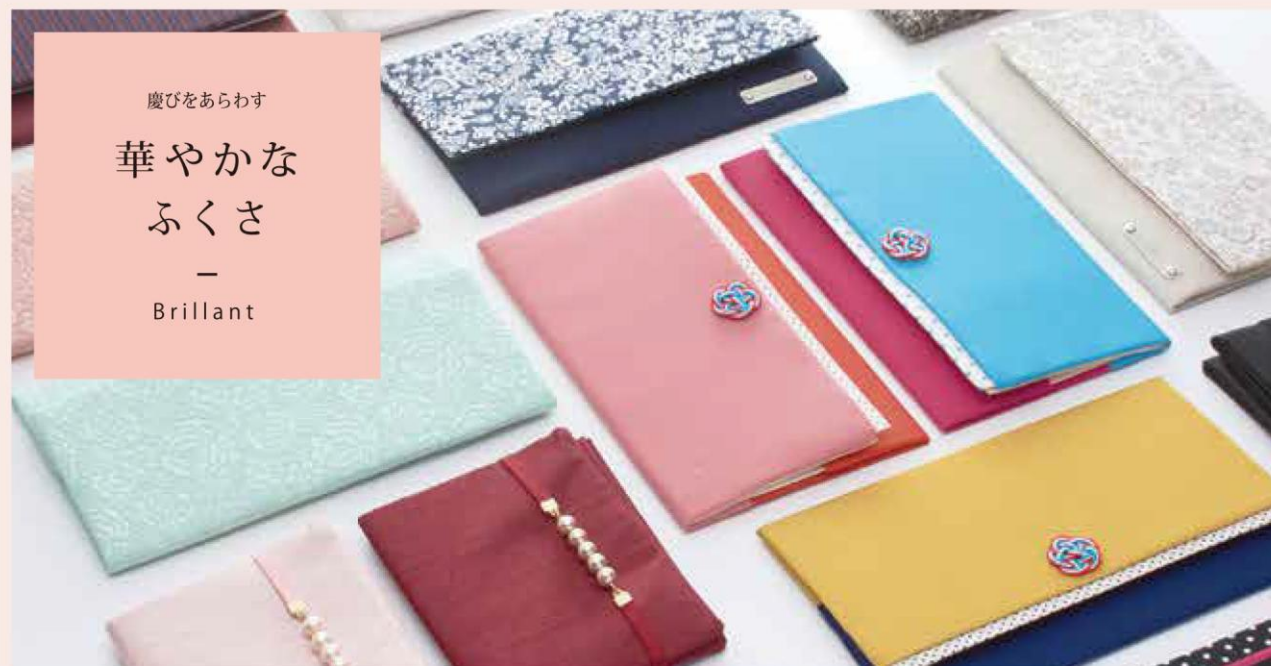

PACKAGE

※これらの商品は金封付きではありません。

慶びをあらわす  
華やかな  
ふくさ  
—  
Brillant

人気のコンパクトふくさにパーティ仕様が登場。パールが上品な華やかさを演出してくれます。  
金封を渡した後、二つ折りに出来るのでバッグなどにコンパクトに収納できる優れものです。

コンパクトふくさ(ブリアン) ¥1,800 (税抜き)

SFB 08-01	ピンク	4571312751356	慶事用
SFB 08-02	ボルドー	4571312751363	慶事用
SFB 08-03	ブラック	4571312751370	慶事用