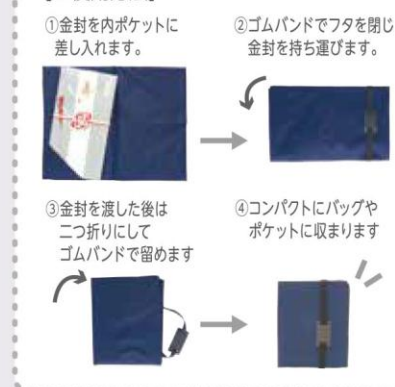

金封を渡した後、二つ折りに出来るので  
バッグやポケットにコンパクトに収納できる優れものです。

コンパクトふくさ(二つ折りタイプ) ¥1,500 (税抜き)

SFM 01-01	コーラル	4571312750014	慶事用
SFM 01-02	マゼンタ	4571312750021	慶事用
SFM 01-03	ブルーグリーン	4571312750038	慶事用
SFM 01-04	ピンクベージュ	4571312750045	慶事用
SFM 01-05	ドットネイビー	4571312750052	慶事用
SFM 01-06	ドットブラック	4571312750069	慶事用
SFM 01-07	チェッカー	4571312750076	慶弔両用
SFM 01-08	カモフラ	4571312750083	慶弔両用

・サイズ (PKG): 約 W105×D17×H157 mm  
 ・サイズ (本体): 約 W105×D10×H125 mm (W205×D5×H125 mm)  
 ・出荷単位: 10・生地 (表・裏): ポリエステル 100%

【ご使用方法】

PACKAGE

バイカラーのサテンに小さなタッセルチャームをあしらいました。内側ポケットはスリット型で金封が出し入れしやすいタイプです。

ミニタッセルふくさ(スリット型) ¥1,800 (税抜き)

・サイズ (PKG): 約 W105×D17×H157 mm  
 ・サイズ (本体): 約 W105×D10×H125 mm (W205×D5×H125 mm)  
 ・出荷単位: 5・生地 (表・裏): ポリエステル 100%

PACKAGE

金封の晴れやかさ・華やかさをイメージしたふくさです。  
水引きのモチーフがハレの日にふさわしい華やかなふくさです。

ハレの日ふくさ ¥2,000 (税抜き)