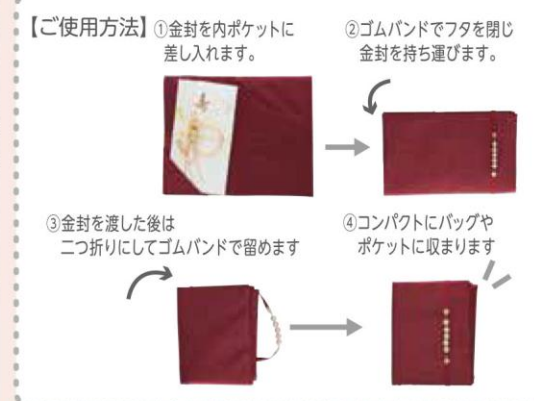

SFM 02-01	コーラルピンク	4571312750090	慶事用
SFM 02-02	フォレストブルー	4571312750106	慶事用
SFM 02-03	ゴールドベージュ	4571312750113	慶事用
SFM 02-04	ボルドー	4571312750120	慶事用
SFM 02-05	ネイビーカーキ	4571312750137	慶事用

・サイズ (PKG): 約 W130×D17×H210 mm  
 ・サイズ (本体): 約 W200×D10×H125 mm  
 ・出荷単位: 10・生地 (表): ポリエステル 100% (裏): レーヨン 100%

PACKAGE

※これらの商品は金封付きではありません。

慶びをあらわす  
華やかな  
ふくさ  
—  
Brillant

人気のコンパクトふくさにパーティ仕様が登場。パールが上品な華やかさを演出してくれます。  
金封を渡した後、二つ折りに出来るのでバッグなどにコンパクトに収納できる優れものです。

コンパクトふくさ(ブリアン) ¥1,800 (税抜き)

SFB 08-01	ピンク	4571312751356	慶事用
SFB 08-02	ボルドー	4571312751363	慶事用
SFB 08-03	ブラック	4571312751370	慶事用

・サイズ (PKG): 約 W105×D17×H157 mm  
 ・サイズ (本体): 約 W105×D10×H125 mm (W205×D5×H125 mm)  
 ・出荷単位: 5・生地 (表・裏): ポリエステル 100%

PACKAGE

金封の晴れやかさ・華やかさをイメージしたふくさです。  
水引きのモチーフがハレの日にふさわしい華やかなふくさです。

ハレの日ふくさ ¥2,000 (税抜き)